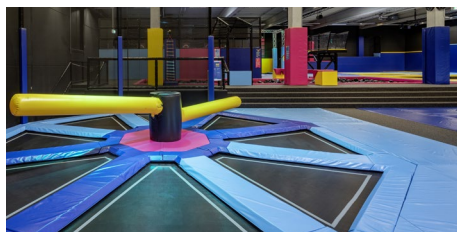

UP SPRUNG

DIE PERFEKTE KOMBINATION FÜR IHRE WEIHNACHTSFEIER: DIE WIESMANN-ARENA UND DER UPSPRUNG-TRAMPOLINPARK!

Gönnen Sie sich und Ihren Kolleginnen und Kollegen jetzt zu exklusiven Konditionen vor Ihrem feierlichen Abend in der *Wiesmann-Arena* ein besonderes Erlebnis.

Denn nichts schweißt mehr zusammen als ein sportliches Event in einem einzigartigen Umfeld wie dem des Trampolinparks in direkter Nachbarschaft zur *Wiesmann-Arena*.

Im *UpSprung* heißt es dann Spaß und Action auf ca. 4000 Quadratmetern mit NinjaBox, BounceTrack (wie in der Fernsehshow *Big Bounce*), unzähligen Trampolinen, Airbags und einer riesigen Schnitzelgrube!

Selbstverständlich bieten wir Ihnen Dusch- und Umkleidemöglichkeiten.

Unser besonderes Angebot für Sie als *Wiesmann-Kunde*:

**90 MINUTEN SPRUNGZEIT
INKL. SPRUNGSOCKEN**

Dienstag bis Donnerstag nur 14,50 € und Freitag bis Sonntag sowie in den Ferien und an Feiertagen nur 16,50 € jeweils pro Person

Buchung und individuelle Anfragen gerne per Mail an info@upsprung.de